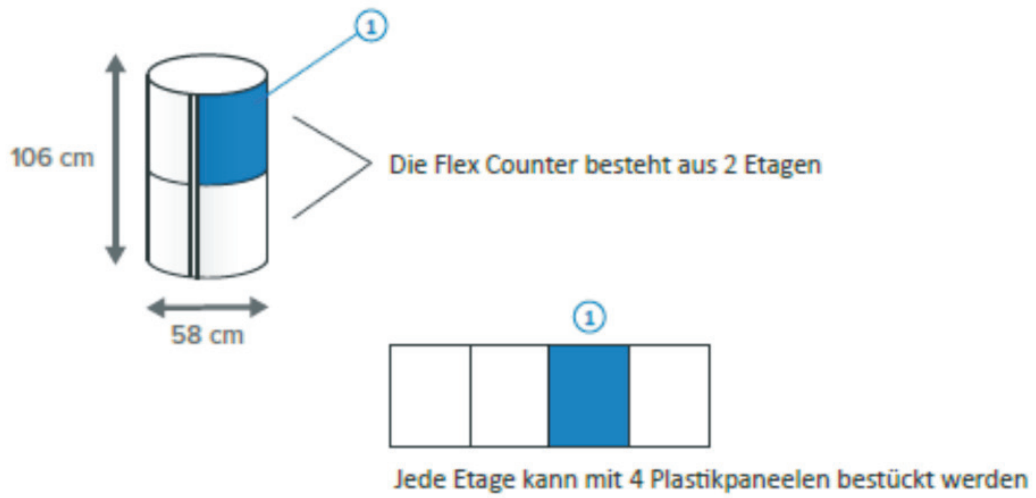

CRACKFLEX Counter

Template für 1 Panel ①

Tatsächliche Größe der Grafik: 395 * 506 mm (B/H)

Die schwarze Linie ist die Außenlinie der Dokumentenabmessung.

Fertigstellung (wichtiger Text und Bilder müssen innerhalb der grün gepunkteten Linie platziert werden)