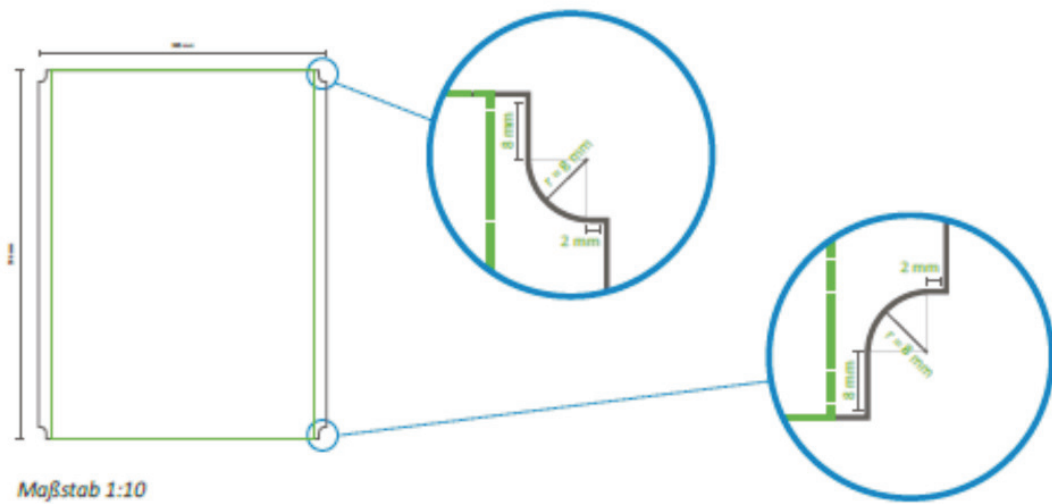

CRACKFLEX Counter

Template für 1 Panel ①

Tatsächliche Größe der Grafik: 395 * 506 mm (B/H)

Die schwarze Linie ist die Außenlinie der Dokumentenabmessung.

Fertigstellung (wichtiger Text und Bilder müssen innerhalb der grün gepunkteten Linie platziert werden)