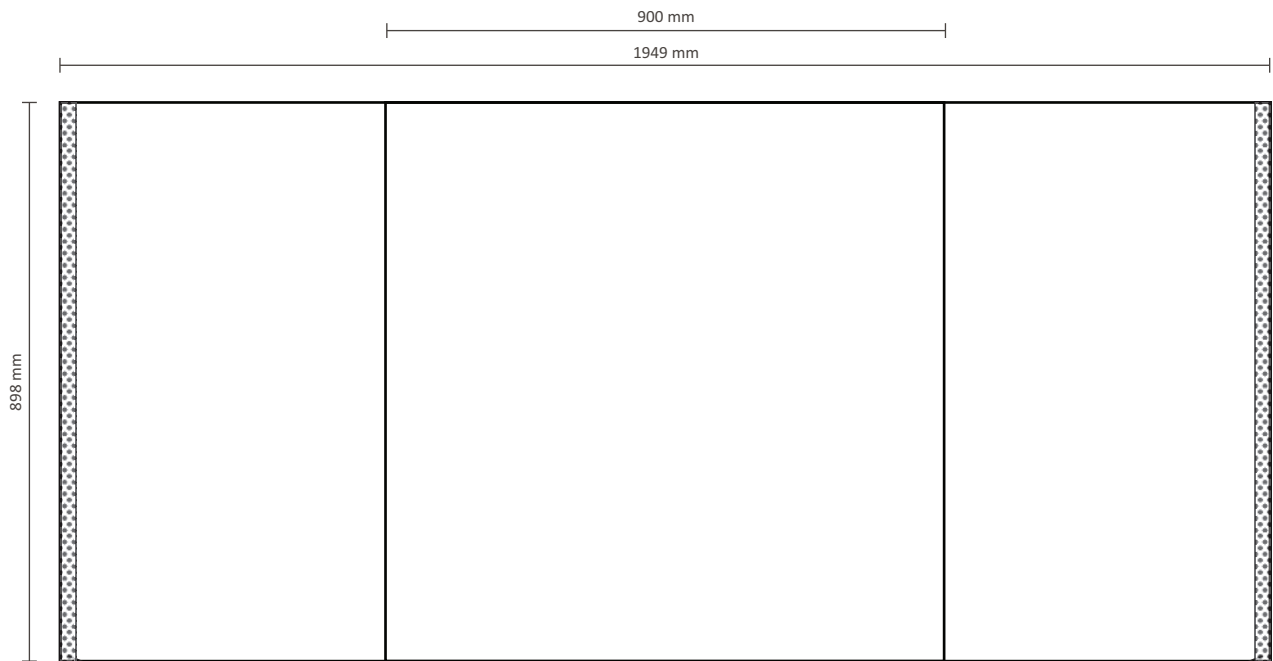

FLEXO Counter Square

Grafische Spezifikationen

Ansicht vorne: 900mm * 898mm (B/H)

Größe der Grafik: 1949mm * 898mm (B/H)

2 cm Fluschband auf der Rückseite