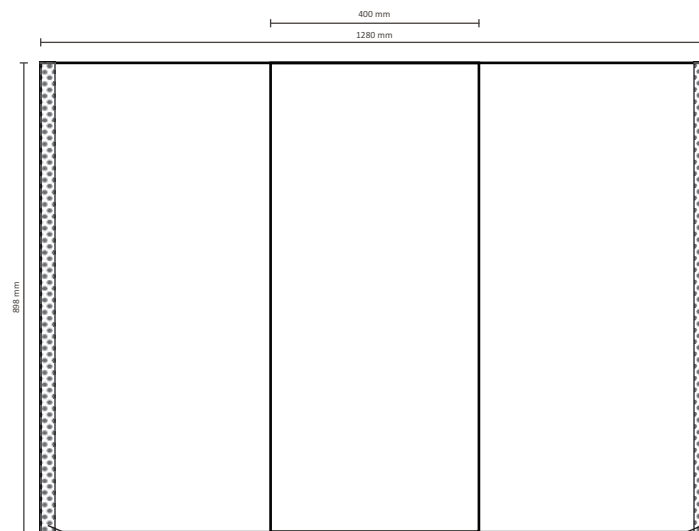

FLEXO Counter Round

Grafische Spezifikationen

Ansicht vorne: 400mm * 898mm (B/H)

Größe der Grafik: 1280mm * 898mm (B/H)

2 cm Flauschband auf der Rückseite