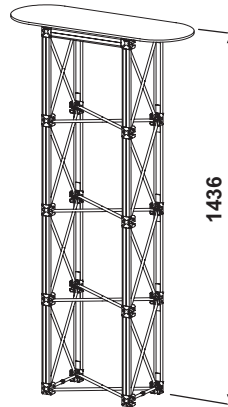

EUROcounter ES mini

Art nr.: 2.45. 302
 Gewicht: 4,1 kg
 Material: aluminium alloy, eloxed
 laminated chipboard
 (beech)

Art nr.: 2.45. 402
 Gewicht: 4,9 kg
 Material: aluminium alloy, eloxed
 laminated chipboard
 (beech)

Art nr.: 2.45. 502
 Gewicht: 5,7 kg
 Material: aluminium alloy, eloxed
 laminated chipboard
 (beech)

Art nr.: 2.48. 3000
 Gewicht: 1,76 kg
 Material : PE

A: 5 3 x 074 mm
 B: 346 x 074 mm

Art nr.: 2.48. 4000
 Gewicht: 2,35 kg
 Material : PE

C: 5 3 x 420 mm
 D: 346 x 420 mm

Art nr.: 2.48. 5000
 Gewicht: 2,94 kg
 Material : PE

E: 5 3 x 766 mm
 F: 346 x 766 mm

Art nr.	Description
2.45.302	EUROcounter ES - mini, x 3, with mag. bars and top desk
2.45.402	EUROcounter ES - mini, x 4, with mag. bars and top desk
2.45.502	EUROcounter ES - mini, x 5, with mag. bars and top desk
2.48.3000	Set of fully equipped PVC panels for ES mini x 3, incl. print
2.48.4000	Set of fully equipped PVC panels for ES mini x 4, incl. print
2.48.5000	Set of fully equipped PVC panels for ES mini x 5, incl. print