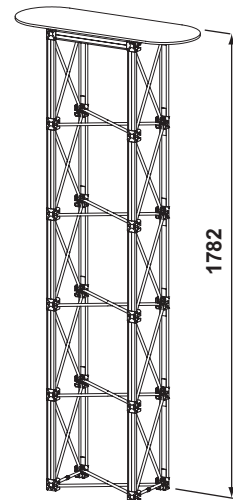

EUROcounter ES mini

Art nr.: 2.45. 302
 Gewicht: 4,1 kg
 Material: aluminium alloy, eloxed
 laminated chipboard
 (beech)

Art nr.: 2.45. 402
 Gewicht: 4,9 kg
 Material: aluminium alloy, eloxed
 laminated chipboard
 (beech)

Art nr.: 2.45. 502
 Gewicht: 5,7 kg
 Material: aluminium alloy, eloxed
 laminated chipboard
 (beech)

Art nr.: 2.48. 3000
 Gewicht: 1,76 kg
 Material : PE

A: 5 3 x 074 mm
 B: 346 x 074 mm

Art nr.: 2.48. 4000
 Gewicht: 2,35 kg
 Material : PE

C: 5 3 x 420 mm
 D: 346 x 420 mm

Art nr.: 2.48. 5000
 Gewicht: 2,94 kg
 Material : PE

E: 5 3 x 766 mm
 F: 346 x 766 mm

Art nr.	Description
2.45.302	EUROcounter ES - mini, x 3, with mag. bars and top desk
2.45.402	EUROcounter ES - mini, x 4, with mag. bars and top desk
2.45.502	EUROcounter ES - mini, x 5, with mag. bars and top desk
2.48.3000	Set of fully equipped PVC panels for ES mini x 3, incl. print
2.48.4000	Set of fully equipped PVC panels for ES mini x 4, incl. print
2.48.5000	Set of fully equipped PVC panels for ES mini x 5, incl. print