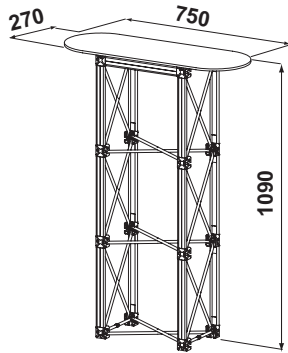

EUROcounter ES mini

Art nr.: 2.45. 302
 Gewicht: 4,1 kg
 Material: aluminium alloy, eloxed
 laminated chipboard
 (beech)

Art nr.: 2.45. 402
 Gewicht: 4,9 kg
 Material: aluminium alloy, eloxed
 laminated chipboard
 (beech)

Art nr.: 2.45. 502
 Gewicht: 5,7 kg
 Material: aluminium alloy, eloxed
 laminated chipboard
 (beech)

Art nr.: 2.48. 3000
 Gewicht: 1,76 kg
 Material : PE

A: 5 3 x 074 mm
 B: 346 x 074 mm

Art nr.: 2.48. 4000
 Gewicht: 2,35 kg
 Material : PE

C: 5 3 x 420 mm
 D: 346 x 420 mm

Art nr.: 2.48. 5000
 Gewicht: 2,94 kg
 Material : PE

E: 5 3 x 766 mm
 F: 346 x 766 mm

Art nr.	Description
2.45.302	EUROcounter ES - mini, x 3, with mag. bars and top desk
2.45.402	EUROcounter ES - mini, x 4, with mag. bars and top desk
2.45.502	EUROcounter ES - mini, x 5, with mag. bars and top desk
2.48.3000	Set of fully equipped PVC panels for ES mini x 3, incl. print
2.48.4000	Set of fully equipped PVC panels for ES mini x 4, incl. print
2.48.5000	Set of fully equipped PVC panels for ES mini x 5, incl. print