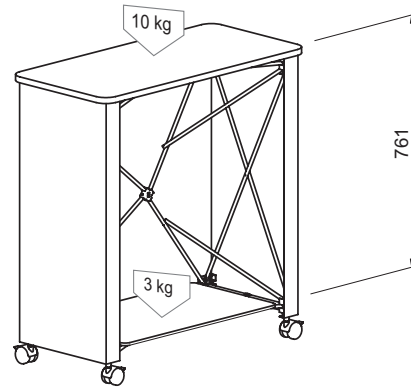

EUROcounter ET

Art nr.: 2.26.11001
 Gewicht: 6,9 kg
 Material: aluminium alloy, eloxed
 (velcro tape)
 laminated chipboard
 (beech)

Art nr.: 2.26.11901
 Gewicht: 0,8 kg
 Material: textil, (velcro tape)

Art nr.: 2.26.11030
 Gewicht: 1 kg
 Material: nylon
 Dimensions: 890 x 410 x 130 mm

Art nr.	Description
2.26.11001	EUROcounter ET with wood design desktop and shelf
2.26.11901	Textile panel for EUROcounter ET incl. print
2.26.11030	Transport bag for EUROcounter ET, black