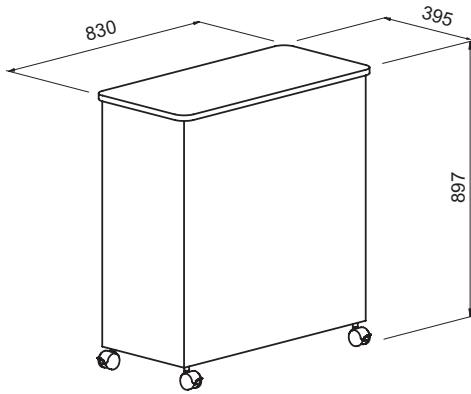

EUROcounter ET

Art nr.: 2.26.11001
 Gewicht: 6,9 kg
 Material: aluminium alloy, eloxed
 (velcro tape)
 laminated chipboard
 (beech)

Art nr.: 2.26.11901
 Gewicht: 0,8 kg
 Material: textil, (velcro tape)

Art nr.: 2.26.11030
 Gewicht: 1 kg
 Material: nylon
 Dimensions: 890 x 410 x 130 mm

Art nr.	Description
2.26.11001	EUROcounter ET with wood design desktop and shelf
2.26.11901	Textile panel for EUROcounter ET incl. print
2.26.11030	Transport bag for EUROcounter ET, black