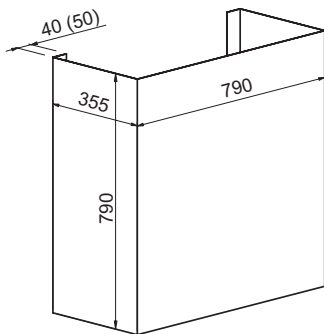

EUROcounter ET

Art nr.: 2.26.11001
 Gewicht: 6,9 kg
 Material: aluminium alloy, eloxed
 (velcro tape)
 laminated chipboard
 (beech)

Art nr.: 2.26.11901
 Gewicht: 0,8 kg
 Material: textil, (velcro tape)

Art nr.: 2.26.11030
 Gewicht: 1 kg
 Material: nylon
 Dimensions: 890 x 410 x 130 mm

Art nr.	Description
2.26.11001	EUROcounter ET with wood design desktop and shelf
2.26.11901	Textile panel for EUROcounter ET incl. print
2.26.11030	Transport bag for EUROcounter ET, black