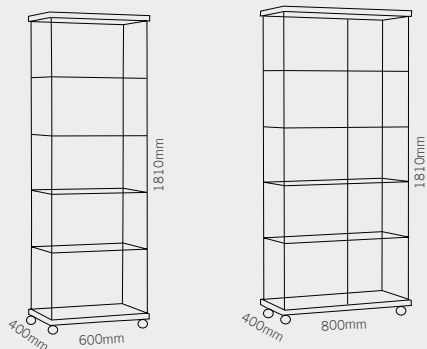

information

vetrina top

VTR6040AR VTR8040AR

1 VTR6040AR *)

vetrina small 1pc

2 VTR8040AR *)

vetrina big 1pc

*) merce voluminosa: l'indirizzo di consegna deve essere facilmente raggiungibile con grandi mezzi di trasporto. ritiro con vs corriere e/o spedizione assieme ad altra merce non possibile.

*) bulk goods: delivery address must be accessible to large trucks, no ex works collections possible, no shipping along with other goods