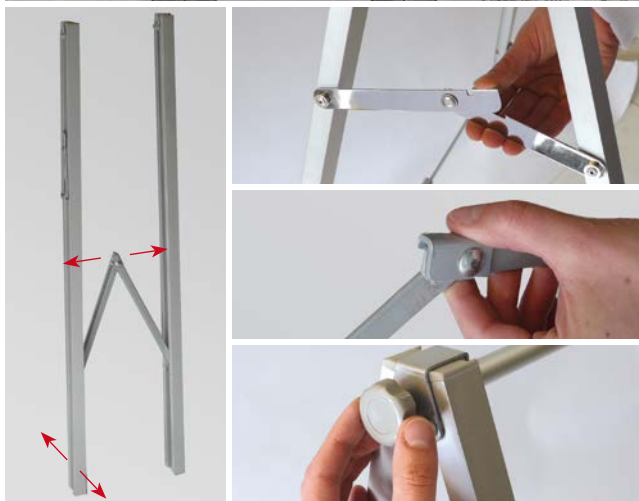

passboard

MADE IN CHINA quality control by KD

IT passboard diventa in un attimo un pratico display, basta semplicemente inserire il pannello stampato. una soluzione pratica ed economica per l'interno e l'esterno.

DE passboard entfaltet sich in nu zum praktischen präsenter, einfach paneel einschieben fertig. die ökonomische, mobile lösung für innen- wie aussenbereich.

EN passboard folds up in no time at all to a walkway display, simply insert the panel and here you go. an economic and mobile application for in- and outdoor.

struttura pieghevole in alluminio anodizzato color argento

klappbare struktur aus silber eloxiertem aluminium

foldable structure made of silver anodized aluminium

inserire il pannello dal alto
paneel von oben einschieben
insert panel from the top