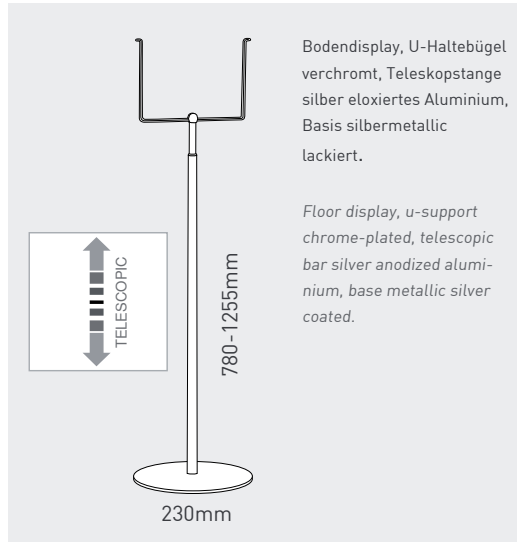

Bodendisplay, U-Halgebügel verchromt, Teleskopstange silber eloxiertes Aluminium, Basis silbermetallic lackiert.

Floor display, u-support chrome-plated, telescopic bar silver anodized aluminium, base metallic silver coated.