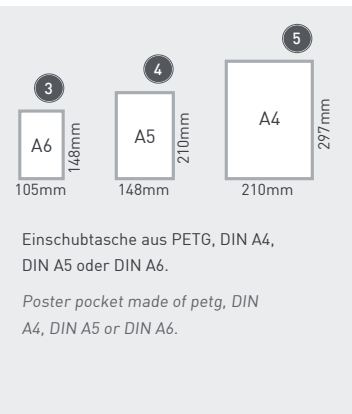

code	pc/box	price/box
1 FPYSSTQ	set flippy & stopquick	1 A

Die Idee ist genial und – international geschützt: auf die Grundstruktur mit Stab schieben Sie Infohalter einfach auf. Höhe und Ausrichtung der einzelnen Halter stellen Sie frei ein. Möglich durch die Nutzung der Spannkraft des elastischen Materials. Wählen Sie Posterhalter im gewünschten Format und kombinieren Sie beliebig. Liftboy - das smarte Infodisplay für stilvolle Preisauszeichnung und schnelle Produktinformation.

*The idea is simple - and internationally protected: just put the trays on the bar. Arrange level and direction of every single tray according to your needs thanks to the resilience of the elastic material. Trays are available in common sizes. Choose poster pockets in different sizes and combine freely. Liftboy - the smart information display for stylish price tagging and elegant product information.*

Basistruktur aus Metall, schwarz pulverlackbeschichtet, Höhe 1200mm, Basis ø195mm

*Base structure made of metal, black powder coating, height 1200mm, base ø195mm*

Einschubtasche aus PETG, DIN A4, DIN A5 oder DIN A6.