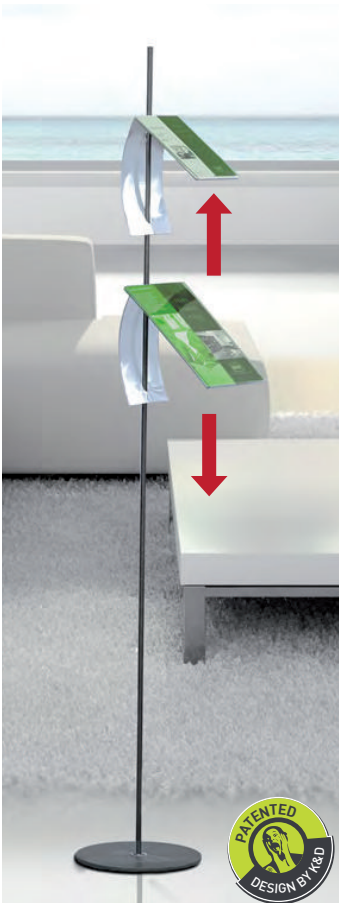

Die Idee ist genial und – international geschützt: auf die Grundstruktur mit Stab schieben Sie Infohalter einfach auf. Höhe und Ausrichtung der einzelnen Halter stellen Sie frei ein. Möglich durch die Nutzung der Spannkraft des elastischen Materials. Wählen Sie Posterhalter im gewünschten Format und kombinieren Sie beliebig. Liftboy - das smarte Infodisplay für stilvolle Preisauszeichnung und schnelle Produktinformation.

The idea is simple - and internationally protected: just put the trays on the bar. Arrange level and direction of every single tray according to your needs thanks to the resilience of the elastic material. Trays are available in common sizes. Choose poster pockets in different sizes and combine freely. Liftboy - the smart information display for stylish price tagging and elegant product information.