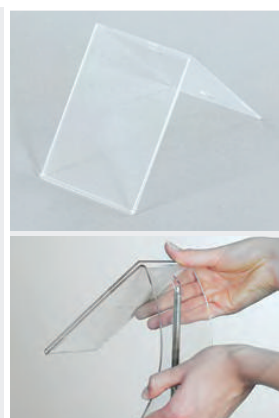

Einschubtasche aus PETG, DIN A4, DIN A5 oder DIN A6.

Poster pocket made of petg, DIN A4, DIN A5 or DIN A6.

code	pc/box	price/box
2 LB1200195GR	liftboy base structure	1 A
3 LBA6	liftboy poster pocket A6	1 A
4 LBA5	liftboy poster pocket A5	1 A
5 LBA4	liftboy poster pocket A4	1 A