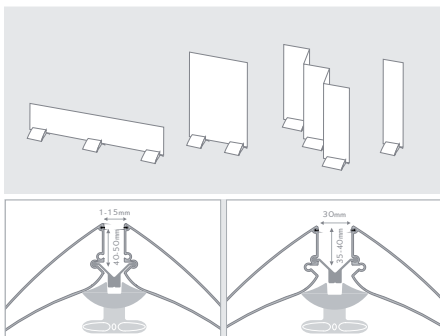

# digipressto

Eine tolle Sache: mit ihrem Panel wird Digipressto zum Hinweisschild, Werbebanner, Raumteiler oder dekorativem Element im Innen- und Außenbereich. Kombinieren Sie das Aluminiumprofil mit Paneelen der Stärke von 30mm. Unterschiedlichste Materialien werden gleichmäßig eingespannt. Geöffnet und geschlossen wird Digipressto mittels Rändelschraube. Integrierte Gummilitzen schützen Ihr Panel und geben rutschfesten Stand. In silber eloxierter Ausführung sind die gängigsten Längen vormontiert. Im Zubehör Programm finden Sie schwarze Seitenabdeckkappen. Außerdem im Programm: 100mm bzw. 200mm mit schwarzer Pulverbeschichtung und Abdeckkappen.

*Digipressto is really great: together with your panel digipressto becomes a signpost, an advertising banner, a partition wall or a decorative element in interior and exterior areas. Combine the anodized aluminium profile with panel from 30mm. The special construction gives digipressto maximum flexibility: materials are shut in safely by digipressto. Open and close the profile easily with the knurled head screw. Integrated rubber laces protect your panel and act as anti-slip pads as well. The most standard lengths come already mounted. Black side caps can be ordered as an accessory. Furthermore we provide you with 100m and 200mm lengths black powder coated and with side caps.*

Maximale Panel-Höhe und -Breite sind vom verwendeten Plattenmaterial abhängig. Jede Anwendung ist daher individuell auf Eignung zu prüfen.

*Maximum panel height and width depend on the used material. Every application has to be approved individually if appropriate.*